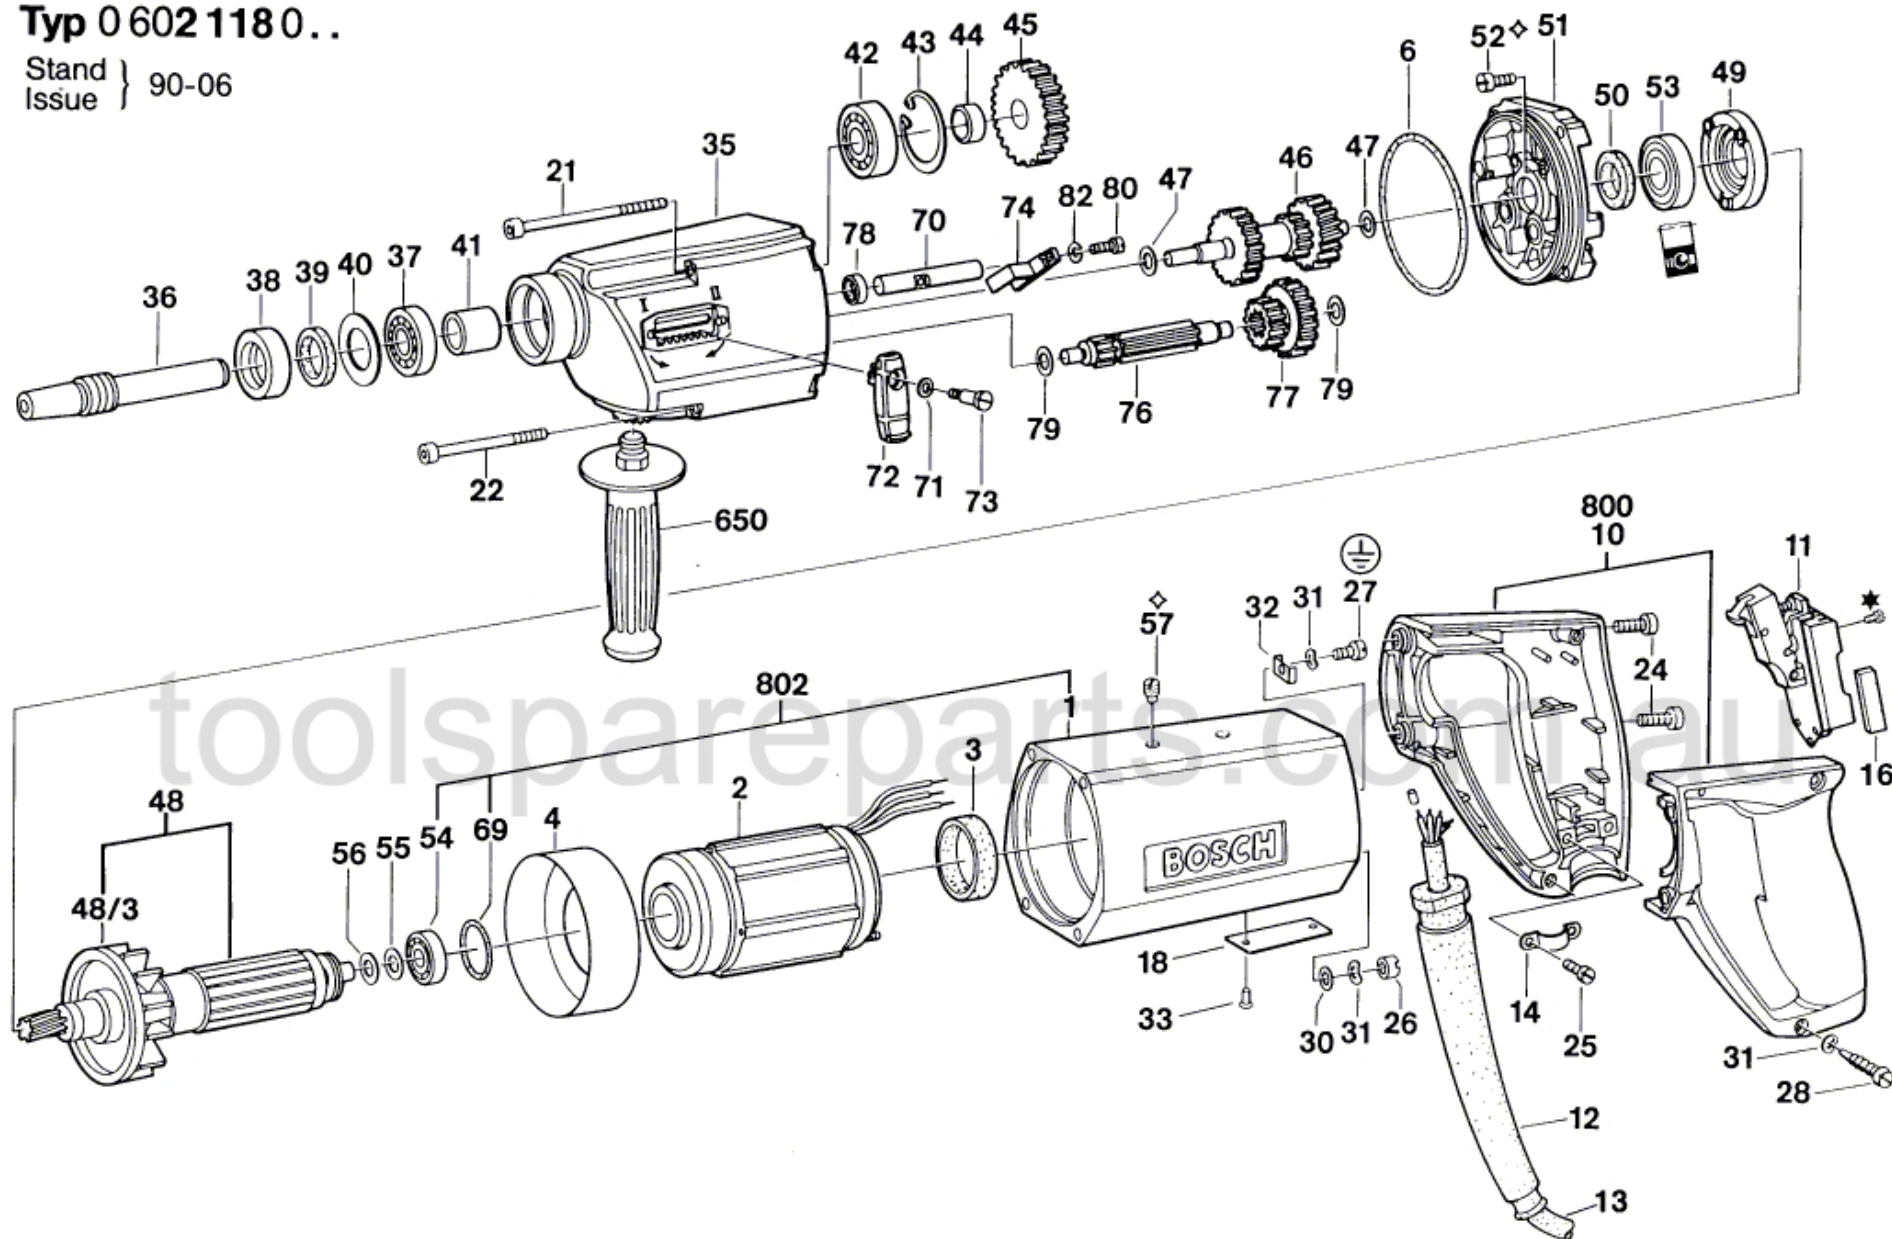

Typ 0 602 1180..

Stand } 90-06
Issue }

* mit Loctite 222 sichern
secure with Loctite 222

◇ mit Loctite 242 sichern
secure with Loctite 242

Änderungen vorbehalten
Modifications reserved
Modifications réservées
Salvo modificaciones

Robert Bosch GmbH
Geschäftsbereich Elektrowerkzeuge
D 7022 Leinfelden-Echterdingen 1